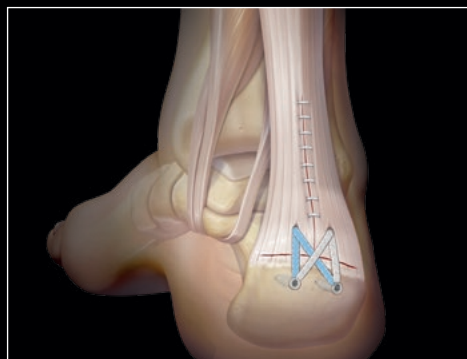

Arthrex Workshop

Foot and Ankle

Torino | Centro Congressi Carlo Biscaretti di Ruffia
Sala Consiglio | Venerdì 21.06.19 | h 12:50 - 13:40

**Instabilità laterale di caviglia, lesioni associate
e tendinopatia del tendine d'Achille**

- Trattamento Open e rinforzo con InternalBrace™
- Tecnica Artroscopica di riparazione legamentosa
- Tendinopatia del Tendine d'Achille e SpeedBridge™ Technique
- Workshop Pratico su Sawbone

Achilles SpeedBridge™