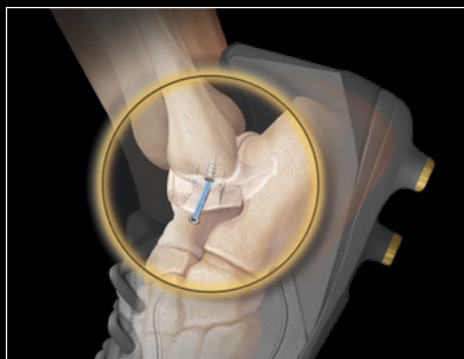

Arthrex Workshop

Foot and Ankle

Torino | Centro Congressi Carlo Biscaretti di Ruffia
Sala Consiglio | Venerdì 21.06.19 | h 12:50 - 13:40

**Instabilità laterale di caviglia, lesioni associate
e tendinopatia del tendine d'Achille**

- Trattamento Open e rinforzo con InternalBrace™
- Tecnica Artroscopica di riparazione legamentosa
- Tendinopatia del Tendine d'Achille e SpeedBridge™ Technique
- Workshop Pratico su Sawbone

Achilles SpeedBridge™